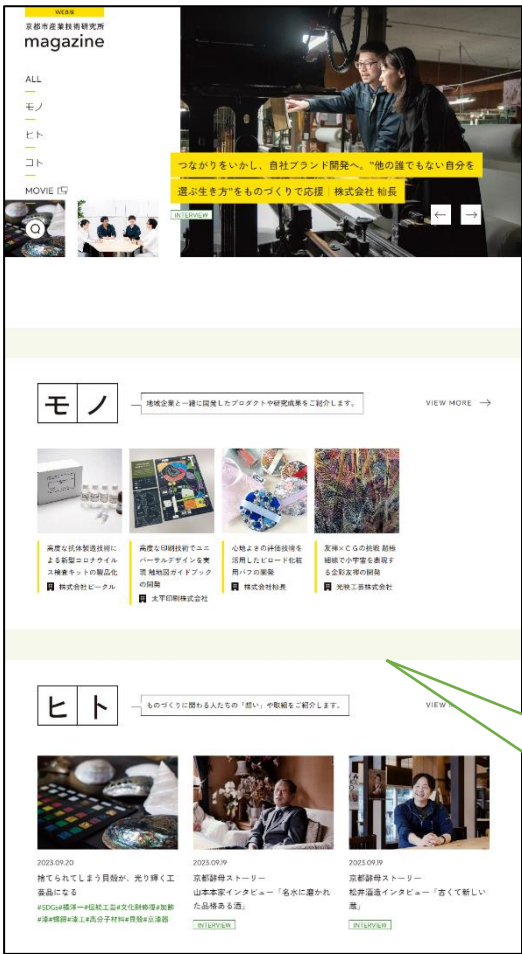

(3) ユーザビリティの向上

新たにレスポンス対応とし、スマートフォンをはじめあらゆるデバイスから閲覧しやすくなります。

3 ウェブサイト URL

京都市産業技術研究所ウェブサイト トップページ
<https://tc-kyoto.or.jp/>

4 問合せ先

(地独) 京都市産業技術研究所 知恵産業融合センター
 電話：075-326-6100 (代表)

トップページ (詳細はこちら)
 「産技研に相談・依頼する」
 「産技研で学ぶ」など、利用者
 目線のメニュー表示で必要な
 情報へスムーズに導きます！

活用事例集 (詳細はこちら)
 実際の利用事例を紹介。
 産技研の「使い方」をイメージ
 できます！

京都市産業技術研究所 magazine (WEB版)
 (詳細はこちら)
 イベントレポートや企業インタビューなど読んで
 みたくなる記事が盛りだくさん！